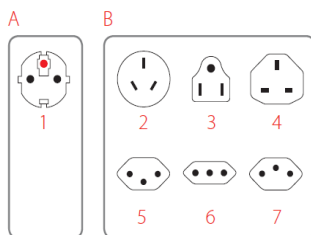

Cestovní adaptér je redukce, která umožní připojení odlišných vidlic přívodních šňůr spotřebičů z různých zemí do zásuvek v ČR. Adaptér nemění napětí, proud, polaritu, nebo jiné elektrické veličiny. Při použití instalujte adaptér do zásuvky a následně připojte do adaptéru spotřebič. Při odpojování ze sítě postupujte opačným způsobem. Adaptér je určen ke krátkodobému použití, ne pro permanentní zátěž pod elektrickým proudem. Po použití odpojte ze zásuvky.

A Kompatibilita na výstupu

1 - Evropa (Schuko)

B Kompatibilita na vstupu

2 - Austrálie, Čína
 3 - USA, Japonsko
 4 - Velká Británie
 5 - Švýcarsko
 6 - Itálie
 7 - Brazílie

BEZPEČNOSTNÍ UPOZORNĚNÍ

Cestovní adaptér používejte vždy pouze suchý a čistý. Nesmí být vystaven působení kapalin nebo vlhkosti, teplotám nad 60 °C. Do otvorů cestovního adaptéru nekládejte kromě přívodních šňůr žádné předměty, dráty, sponky atd. Čistěte suchým nebo vlhkým hadříkem, nechte důkladně oschnout. Čistěte vždy odpojené od elektrické sítě. Uchovávejte mimo dosah dětí. Nezasahujte do zapojení!