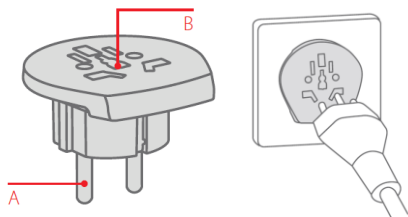

Cestovní adaptér je redukce, která umožní připojení odlišných vidlic přívodních šňůr spotřebičů z různých zemí do zásuvek v ČR. Adaptér nemění napětí, proud, polaritu, nebo jiné elektrické veličiny. Při použití instalujte adaptér do zásuvky a následně připojte do adaptéru spotřebič. Při odpojování ze sítě postupujte opačným způsobem. Adaptér je určen ke krátkodobému použití, ne pro permanentní zátěž pod elektrickým proudem. Po použití odpojte ze zásuvky.

A Kompatibilita na výstupu

1 - Evropa (Schuko)

B Kompatibilita na vstupu

2 - Austrálie, Čína
 3 - USA, Japonsko
 4 - Velká Británie
 5 - Švýcarsko
 6 - Itálie
 7 - Brazílie

BEZPEČNOSTNÍ UPOZORNĚNÍ

Cestovní adaptér používejte vždy pouze suchý a čistý. Nesmí být vystaven působení kapalin nebo vlhkosti, teplotám nad 60 °C. Do otvorů cestovního adaptéru nekládejte kromě přívodních šňůr žádné předměty, dráty, sponky atd. Čistěte suchým nebo vlhkým hadříkem, nechte důkladně oschnout. Čistěte vždy odpojené od elektrické sítě. Uchovávejte mimo dosah dětí. Nezasahujte do zapojení!